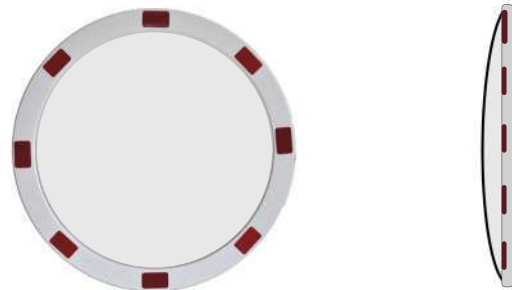

Паспорт продукта

Сферическое зеркало из нержавеющей стали со светоотражателями и покрытием G-SHIELD

Светоотражатели

Привлекут внимание водителя и сообщат о том, что впереди участок с опасным разъездом

Укреплённый корпус

Отражающая поверхность имеет специальное покрытие G-SHIELD, благодаря которому Вы без труда смоете простой водой краску, следы от маркера или клей от бумажных наклеек.

Особенности

Имеет специальное легко очищаемое покрытие

Имеет яркие светоотражатели на прочной окантовке из АБС-пластика

Отражает чёткое изображение благодаря полированной поверхности

Обеспечивает широкий угол обзора

Уличное сферическое зеркало из нержавеющей стали со светоотражателями и покрытием G-SHIELD